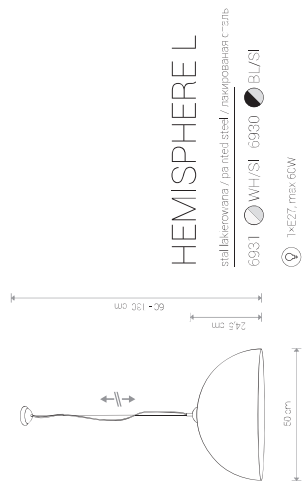

HEMISPHERE S 4841 WH

HEMISPHERE L 5073 GY/WH