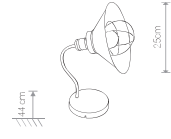

GARRET

stal lakierowana / painted steel /
лакированная сталь

6442 CHT/CO

1x E27, max 60W