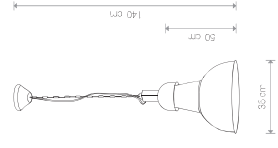

### INDUSTRIAL L

stal lakierowana, szkło / painted steel, glass / лакированная сталь, стекло

5532 ○ WH 5534 ● CN 5533 ● GR

Ⓢ 3x E27, max 60W

**HIGH-BAY 5067 BL**

**HIGH-BAY 5067 BL**

**HIGH-BAY 5066 WH**