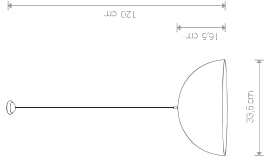

HEMISPHERE RUST S

6367 ● BR

Ⓢ 1x-E27, max 60W