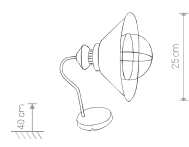

stal lakierowana / painted steel /
лакированная сталь

5052 EC/CO

1x E27, max 60W

stal lakierowana / painted steel /
лакированная сталь

5048 EC/CO

1x E27, max 60W

stal lakierowana / painted steel /
лакированная сталь

5554 EC/CO

1x E27, max 60W

LOFT

stal lakierowana / painted steel /
лакированная сталь

5665 TA/CO

1x E27, max 60W

stal lakierowana / painted steel /
лакированная сталь

5053 TA/CO

1x E27, max 60W

stal lakierowana / painted steel /
лакированная сталь

5055 TA/CO

1x E27, max 60W