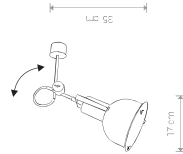

INDUSTRIAL S

5524 ○ WH/R 5546 ● CN/GY 5526 ● GR/R

Ⓢ 1x E27, max 60W

INDUSTRIAL L 5534 CN