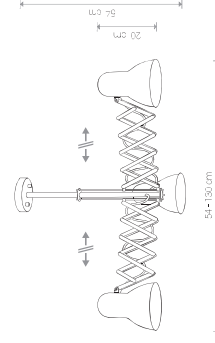

6870 ○ WH

④ 3×E27, max 60W