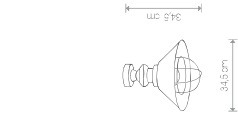

GARRET

stal lakierowana / painted steel /
лакированная сталь

9247 CHT/CO

1x E27, max 60W