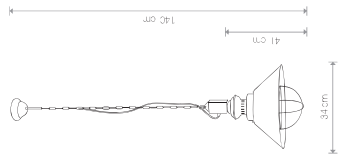

LOFT

stal lakierowana / painted steel /  
лакированная сталь

5554 EC/CO

1x E27, max 60W

LOFT

stal lakierowana / painted steel /  
лакированная сталь

5665 TA/CO

1x E27, max 60W