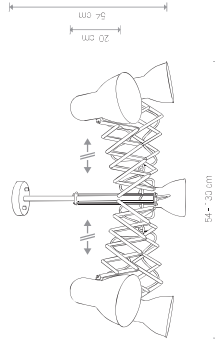

6871 ○ WH

④ 3×E27, max 60W