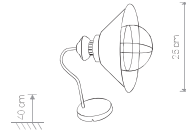

LOFT

stal lakierowana / painted steel /  
лакированная сталь

5052 EC/CO

1x E27, max 60W

LOFT

stal lakierowana / painted steel /  
лакированная сталь

5048 EC/CO

1x E27, max 60W