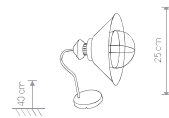

LOFT

stal lakierowana / painted steel /
лакированная сталь

5054 ● CH/T/CO

Ⓢ 1×E27, max 60W