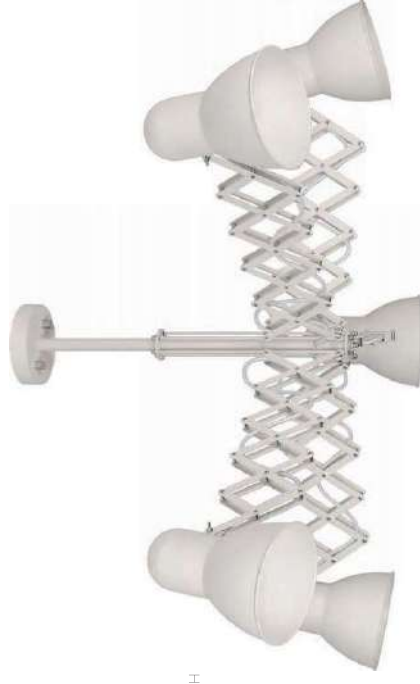

HARMONY 6871 WH