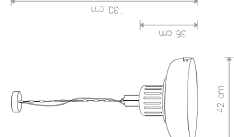

INDUSTRIAL L

5532 ○ WH 5534 ● CN 5533 ● GR

Ⓢ 3x E27, max 60W