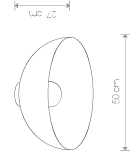

HEMISPHERE CEILING

6932 ○ WH 6934 ● BL/G 6933 ● WH/G

Ⓢ 1x E27, max 60W