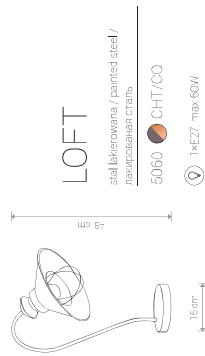

LOFT

5060 ● CH/T/CO

Ⓢ 1×E27, max 60W