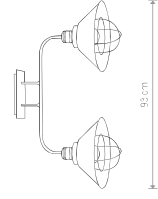

6444 CHT/CO

1x E27, max 60W

GARRET

stal lakierowana / painted steel /  
лакированная сталь

9247 CHT/CO

1x E27, max 60W

GARRET

stal lakierowana / painted steel /  
лакированная сталь