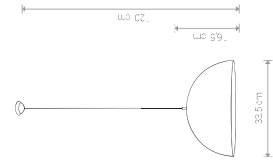

HEMISPHERE HIT S

stal lakierowana / painted steel / лакированная сталь

6777 ● BL/G

Ⓢ 1x E27, max 60W