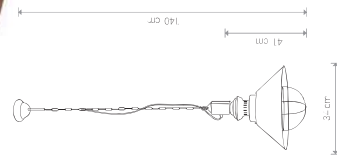

LOFT

stal lakierowana / painted steel /
лакированная сталь

5048 EC/CO

1x E27, max 60W