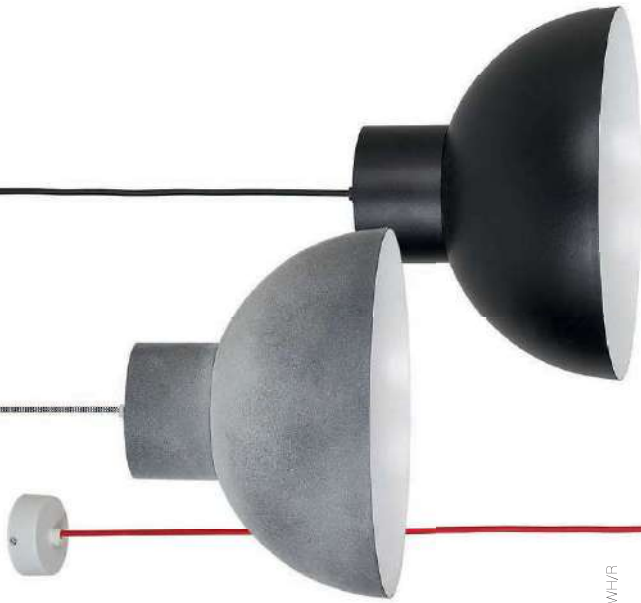

### INDUSTRIAL L

stal lakierowana, szkło / painted steel, glass / лакированная сталь, стекло

5532 ○ WH 5534 ● CN 5533 ● GR

Ⓢ 3x E27, max 60W

**HIGH-BAY 5067 BL**

**HIGH-BAY 5067 BL**

**HIGH-BAY 5066 WH**

## HIGH-BAY

stal nierdzewna / painted steel / stainless steel / chrom

5066 ○ WH 5067 ● BL

Ⓢ 1x E27 max 60W

WORKS 6510 CN/GY

WORKS 6508 WH/R

WORKS 6613 BL