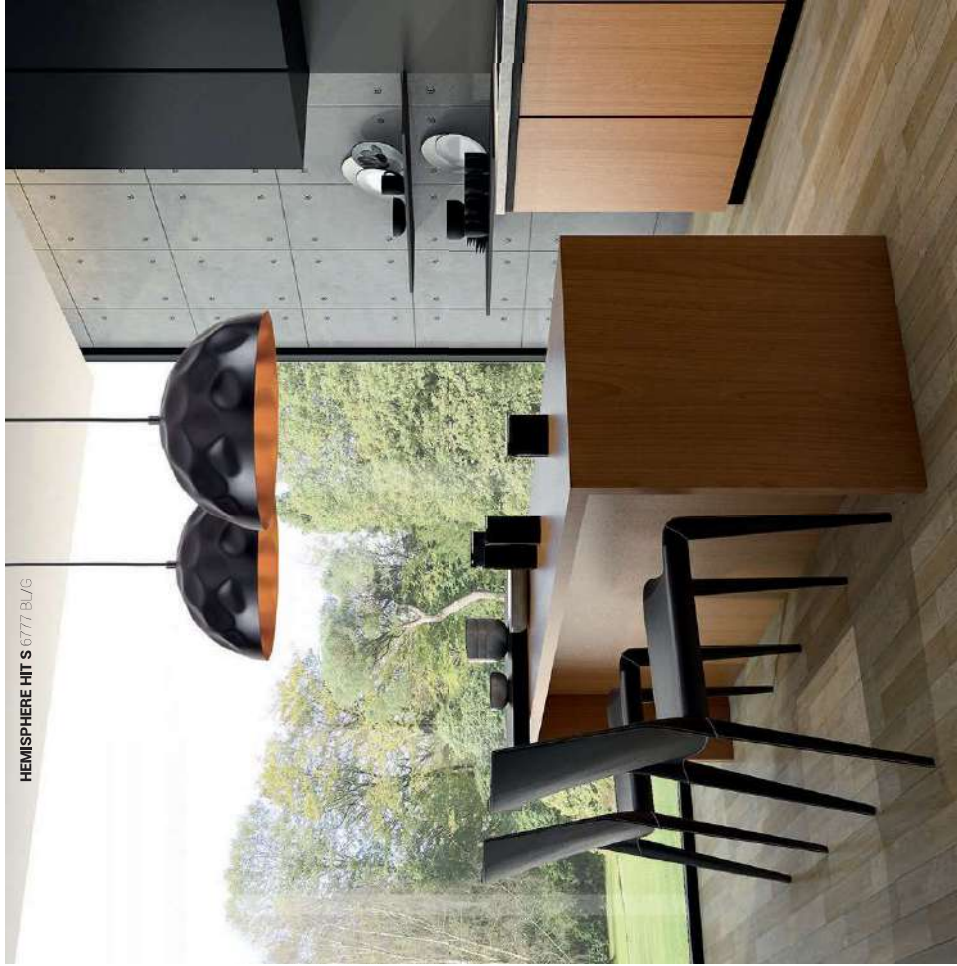

HEMISPHERE HIT S 6777 BL/G

stal lakierowana / painted steel / лакированная сталь

6777 ● BL/G

Ⓢ 1x E27, max 60W