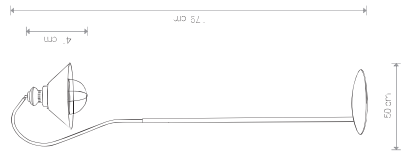

LOFT

stal lakierowana / painted steel /
лакированная сталь

5055 TA/CO

1x E27, max 60W