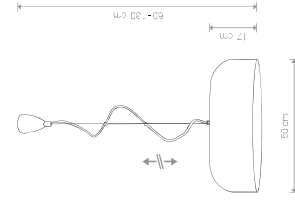

BOWL L

stal lakierowana, szkło / painted steel / glass / лак-покритая сталь, стекло

5077 ● BL/WH 5082 ○ WH

Ⓢ 3x E27, max 60W