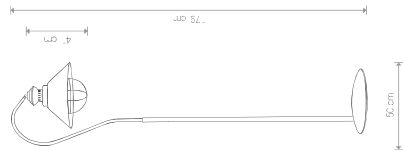

LOFT

5061 ● CH/T/CO

Ⓢ 1×E27, max 60W