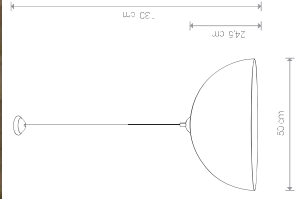

HEMISPHERE HIT L

stal lakierowana / painted steel / лакированная сталь

6778 ● BL/G

Ⓢ 1x E27, max 60W