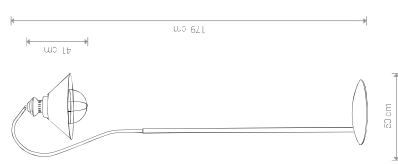

6445 CHT/CO

2x E27, max 60W

GARRET

stal lakierowana / painted steel /  
лакированная сталь

6442 CHT/CO

1x E27, max 60W

LOFT 5554 EC/CO

LOFT 5048 EC/CO