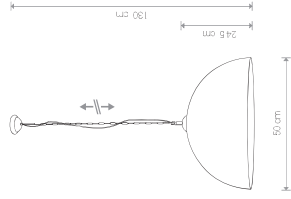

HEMISPHERE RUST L

6368 ● BR

Ⓢ 1x-E27, max 60W