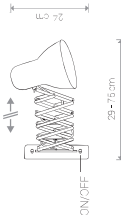

HARMONY 6870 WH