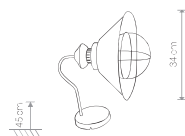

LOFT

stal lakierowana / painted steel /
лакированная сталь

5058 ● CH/T/CO

Ⓢ 1×E27, max 60W