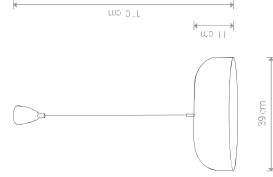

BOWL M

5078 ● BL/WH 5083 ○ WH

Ⓢ 3x E27, max 60W