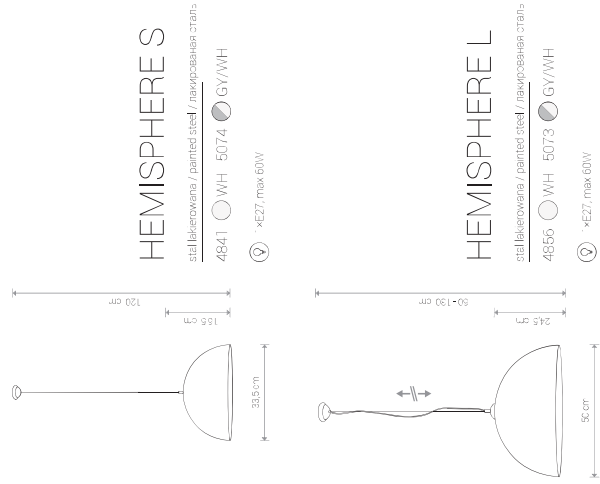

6370 ● BR

Ⓢ 1x-E27, max 60W

HEMISPHERE CRACKS L

stal/bakerowana / painted steel / лакированная сталь

6371 ● BR

Ⓢ 1x-E27, max 60W

HEMISPHERE CRACKS S 6370 BR

HEMISPHERE L 6930 BL/SI

HEMISPHERE L 6931 WH/SI

HEMISPHERE S 4841 WH

HEMISPHERE L 5073 GY/WH

HEMISPHERE L 4844 BL/G

HEMISPHERE L 4843 BL/WH

HEMISPHERE S 4893 WH/G