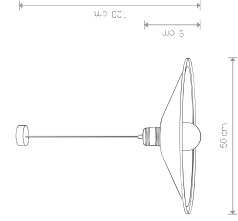

GARRET 6442 CHT/CO

GARRET 6444 CHT/CO

GARRET

stal lakierowana / painted steel /  
лакированная сталь

6443 CHT/CO

1x E27, max 60W

GARRET

stal lakierowana / painted steel /  
лакированная сталь