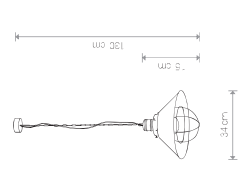

stal lakierowana / painted steel /
лакированная сталь

6443 CHT/CO

1x E27, max 60W