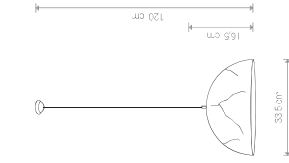

HEMISPHERE CRACKS S

6370 ● BR

Ⓢ 1x-E27, max 60W