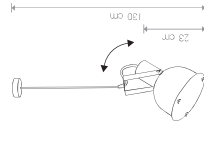

INDUSTRIAL S

55647 ● CN/GY 5527 ● GR/R

Ⓢ 1x E27, max 60W