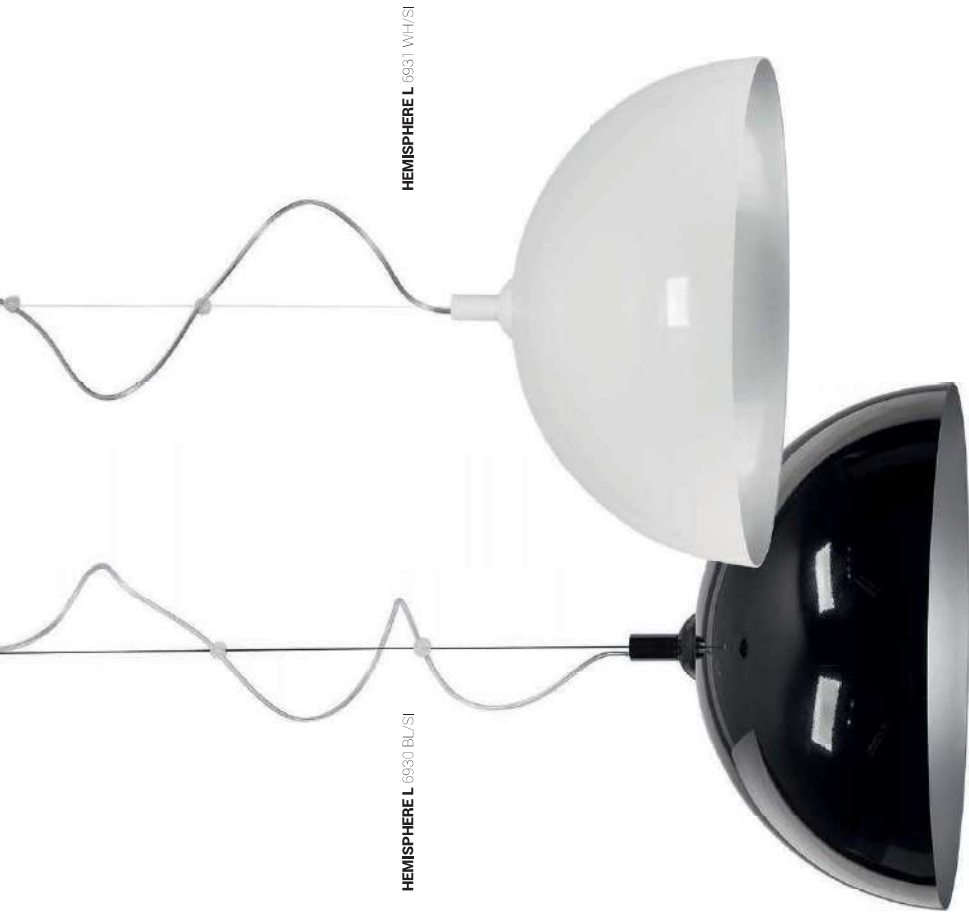

6370 ● BR

Ⓢ 1x-E27, max 60W

HEMISPHERE CRACKS L

stal/bakerowana / painted steel / лакированная сталь

6371 ● BR

Ⓢ 1x-E27, max 60W

HEMISPHERE CRACKS S 6370 BR

HEMISPHERE L 6930 BL/SI