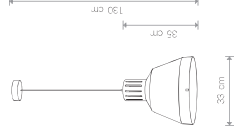

INDUSTRIAL M

5531 ● CN/GY 5530 ● GR/R

Ⓢ 3x E27, max 60W