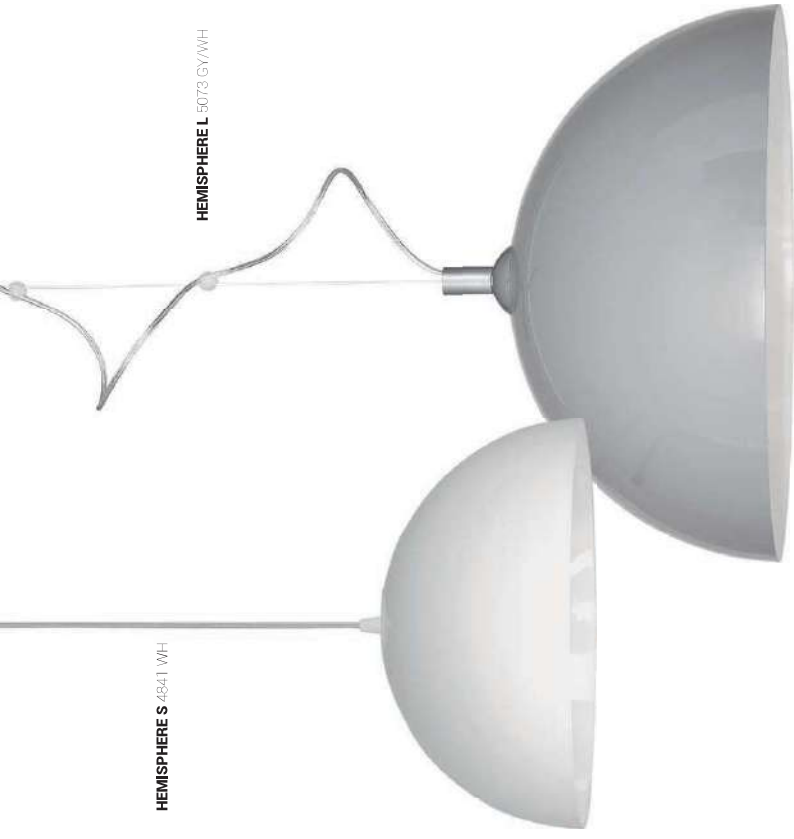

HEMISPHERE S 4841 WH

HEMISPHERE L 5073 GY/WH