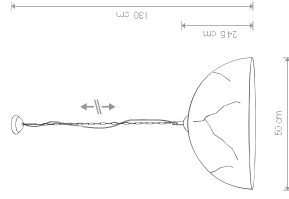

HEMISPHERE CRACKS L