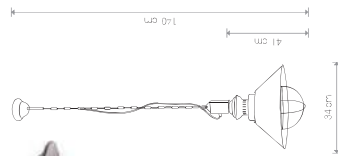

LOFT

stal lakierowana / painted steel /
лакированная сталь

5057 ● CH/T/CO

Ⓢ 1×E27, max 60W

LOFT

stal lakierowana / painted steel /
лакированная сталь

5054 ● CH/T/CO

Ⓢ 1×E27, max 60W

LOFT

stal lakierowana / painted steel /
лакированная сталь

5057 ● CH/T/CO

Ⓢ 1×E27, max 60W